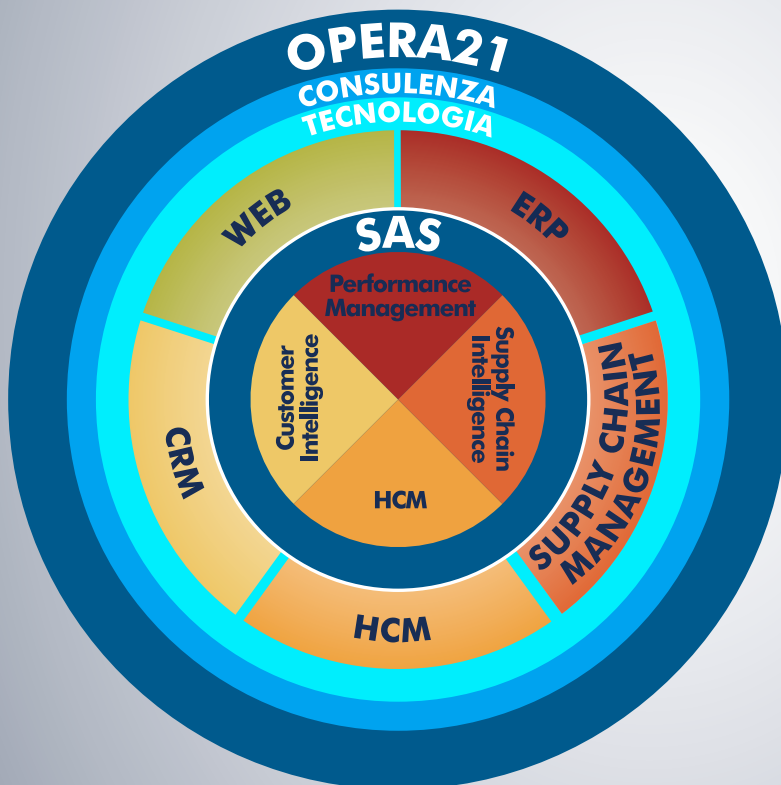

UNO SGUARDO A 360° SUL TUO PATRIMONIO INFORMATIVO

Opera21 e SAS per accrescere il tuo valore competitivo e strategico

La competenza funzionale e tecnologica di **Opera21** sposa perfettamente il **Business Analytics Framework**:

- + Performance Management
- + Customer Intelligence e Campaign Management
- + Supply Chain Management
- + Web Performance Management
- + Human Capital Management

Perchè **SAS**:

- + Soluzioni specifiche per i diversi processi aziendali
- + Molteplici metodi di misurazione
- + Analisi predittive, ottimizzazione, simulazione
- + Integrazione Real Time e qualità del dato gestito

Opera21 ha scelto SAS per accrescere il valore competitivo e strategico:

- + Pluriennale competenza funzionale nell'implementazione dei sistemi informativi aziendali
- + Profonda conoscenza dei mercati di diversa tipologia e dimensione
- + Competenza nell'analisi delle Performance aziendali e nello sviluppo della Business Intelligence
- + Forte specializzazione negli ambiti ERP, SCM, CRM, HCM e WEB

Analytics21 nasce con l'obiettivo di rispondere alle esigenze di mercato, coniugando la piattaforma SAS, leader di mercato nell'analisi delle performance aziendali, integrata con tutte le linee di business del Gruppo Opera21